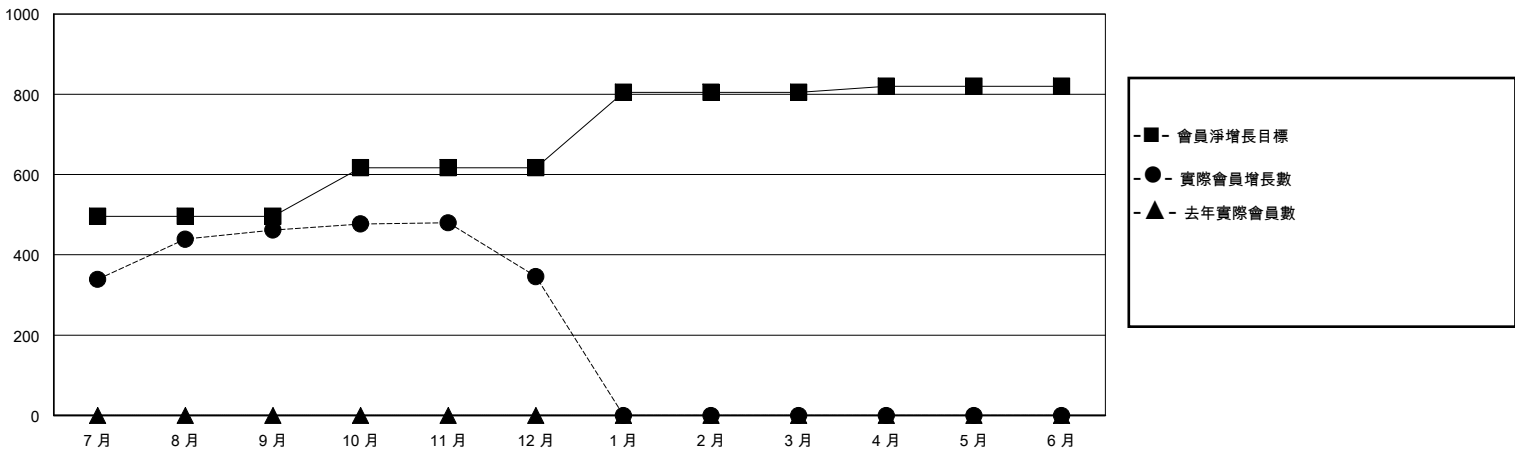

MONTHLY MEMBERSHIP PROGRESS REPORT

District 300A 2

Results as of: 12/31/2023

GMT:

地點 REP OF CHINA

GMT憲章區

分會			
成果 2023-2024			
季	新分會目標	新會	會員流失的分會
7月/8月/9月	1	1	0
10月/11月/12月	0	0	0
1月/2月/3月	0	0	0
4月/5月/6月	0	0	0

位會員@每位須繳			
成果 2023-2024			
季	會員淨增長目標	實際會員增長數	實際退會會員 (包括轉會)
7月/8月/9月	496	549	19
10月/11月/12月	121	33	144
1月/2月/3月	188	0	0
4月/5月/6月	15	0	0

目標與實際新會累積

目標和實際會員累積

已取消的分會: 0

90 CLUBS OF 114 增添1位或以上的新會員

性別分佈

男 2,236 (59.09%)
女 1,548 (40.91%)