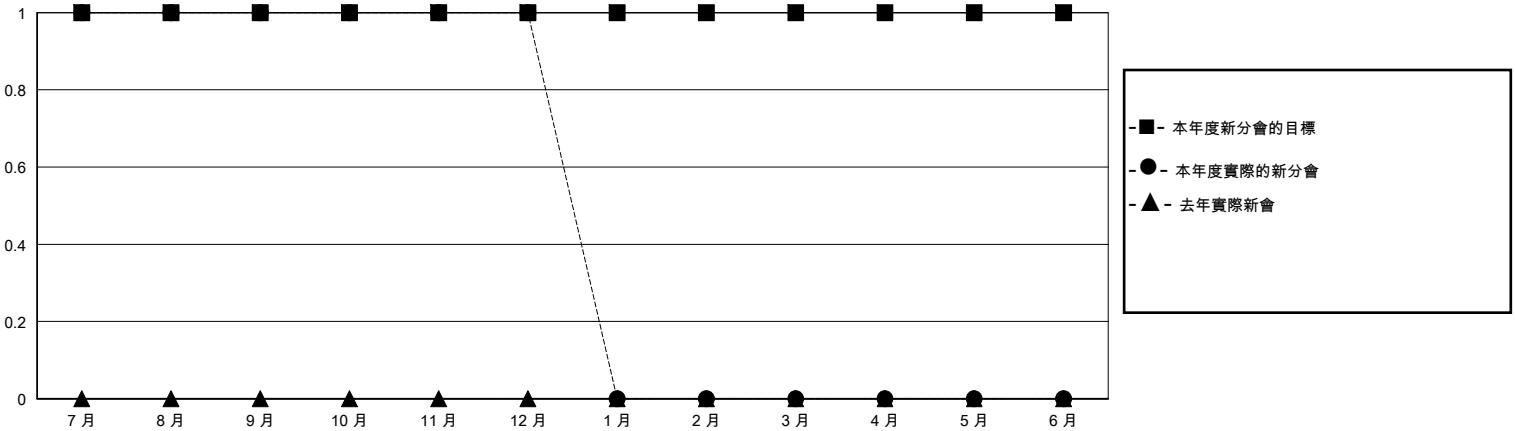

MONTHLY MEMBERSHIP PROGRESS REPORT

District 300A 2

Results as of: 12/31/2023

GMT:

地點 REP OF CHINA

GMT憲章區

分會			
成果 2023-2024			
季	新分會目標	新會	會員流失的分會
7月/8月/9月	1	1	0
10月/11月/12月	0	0	0
1月/2月/3月	0	0	0
4月/5月/6月	0	0	0

位會員@每位須繳			
成果 2023-2024			
季	會員淨增長目標	實際會員增長數	實際退會會員 (包括轉會)
7月/8月/9月	496	549	19
10月/11月/12月	121	33	144
1月/2月/3月	188	0	0
4月/5月/6月	15	0	0

目標與實際新會累積

目標和實際會員累積

已取消的分會: 0

90 CLUBS OF 114 增添1位或以上的新會員

性別分佈

男 2,236 (59.09%)
女 1,548 (40.91%)